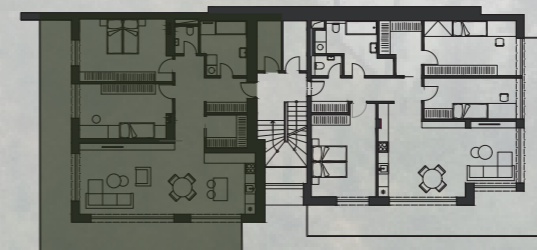

REZIDENCE ÚDOLÍ ODDECHU

BYT 3.01

3+kk

Patro 3NP
Orientace JV

1 Obývací pokoj	41 m ²
2 Chodba	13,3 m ²
3 Pokoj	16,7 m ²
4 Ložnice	18,7 m ²
5 WC	2,2 m ²
6 Koupelna	8 m ²
7 Šatna	4,5 m ²
plocha příček	2,6 m ²

Podlahová plocha bytu 107 m²

8 Teresa	40,8 m ²
9 Sklepní kóje	3,9 m ²

Celková prodejní plocha 151,7 m²

PŮDORYS PODLAŽÍ

POHLED