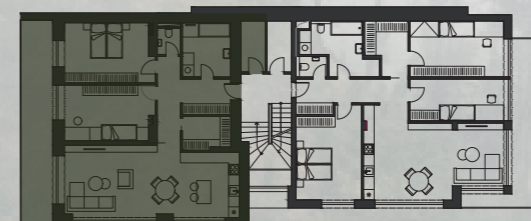

REZIDENCE ÚDOLÍ ODDECHU

BYT 2.01

3+kk

Patro 2NP
Orientace JV

1 Obývací pokoj	40,8 m ²
2 Chodba	12,1 m ²
3 Pokoj	16,4 m ²
4 Ložnice	17,3 m ²
5 WC	2 m ²
6 Koupelna	8,3 m ²
7 Šatna	5 m ²
plocha příček	2,6 m ²

Podlahová plocha bytu 104,5 m²

8 Teresa	20,5 m ²
9 Sklepní kóje	3,9 m ²

Celková prodejní plocha 128,9 m²

PŮDORYS PODLAŽÍ

POHLED