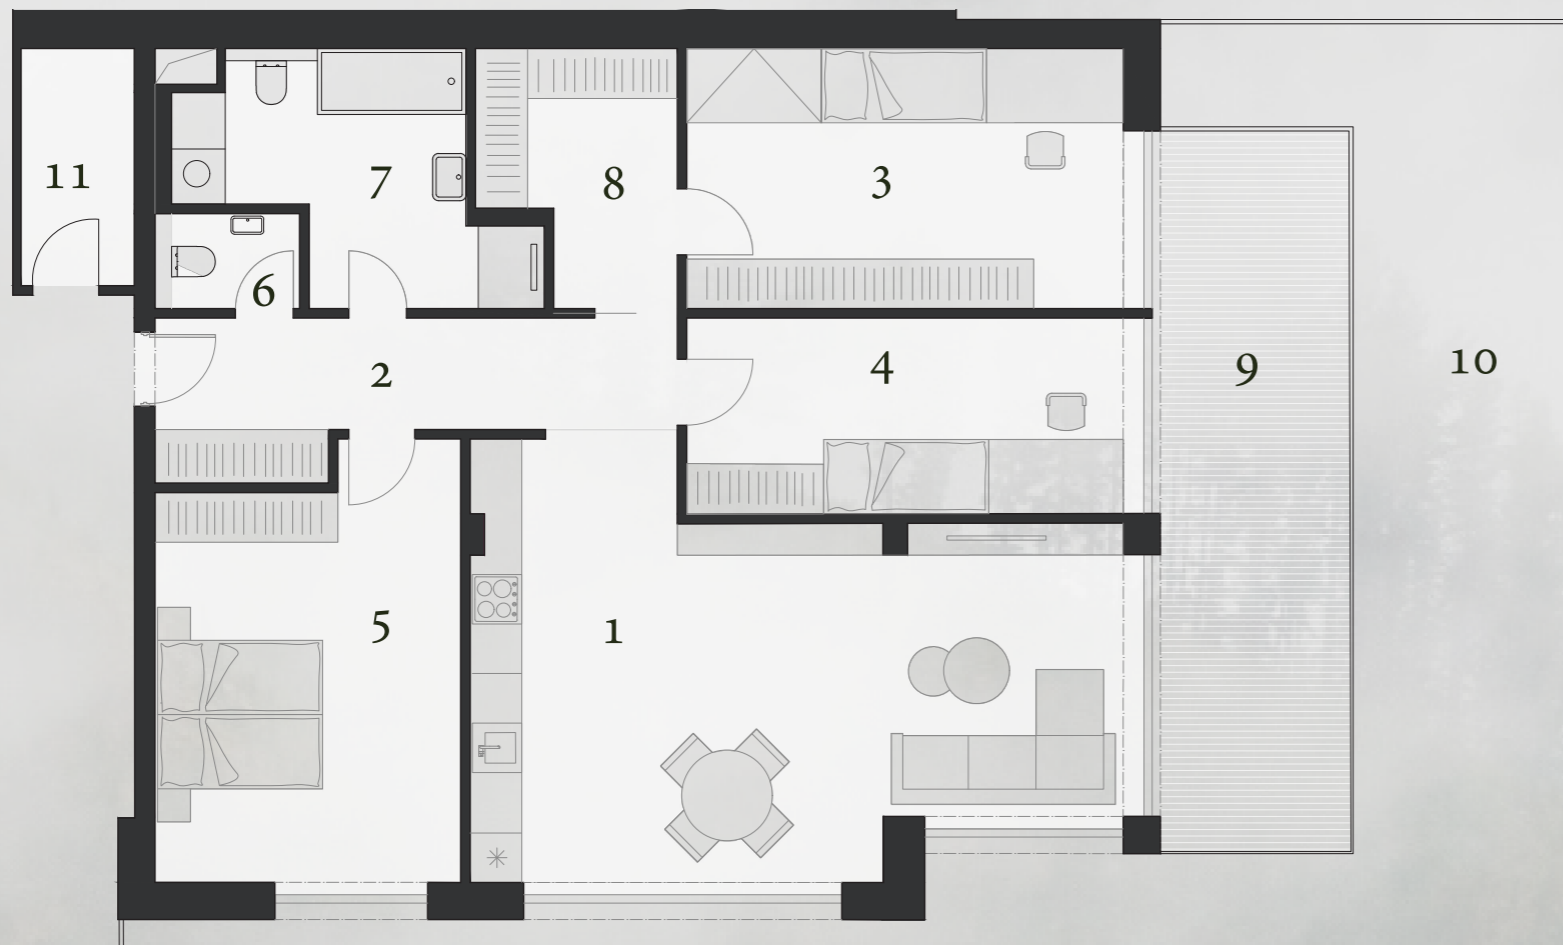

REZIDENCE ÚDOLÍ ODDECHU

BYT 1.02

4+kk

Patro 1NP
Orientace SZ

1	Obývací pokoj	36,3 m ²
2	Chodba	9,9 m ²
3	Pokoj	17,2 m ²
4	Pokoj	13,2 m ²
5	Pokoj	18,8 m ²
6	WC	2,1 m ²
7	Koupelna	9,8 m ²
8	Šatna	6,6 m ²
	plocha příček	4,6 m ²

Podlahová plocha bytu 118,5 m²

9	Teresa	20,0 m ²
10	Zahrada	151,2 m ²
11	Sklepní kóje	3,9 m ²

Celková prodejní plocha 293,6 m²

PŮDORYS PODLAŽÍ

POHLED